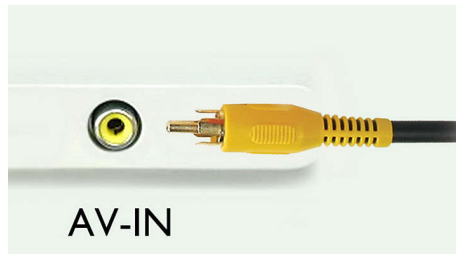

超级防震保护

超级防震保护可确保您享受平滑流畅的音乐

USB 直放和 SDHC 卡插槽

凭借完备的文件传输功能, 您可以通过内置 USB 直放和 SDHC 卡插槽, 轻松享受访问更多音乐、视频和照片的便利和乐趣。

AV 输入

AV 输入, 可方便地播放便携式视频和音乐

内置蓝牙接收器

借助蓝牙免提功能, 您可在驾车时安全地使用移动电话, 而不会错过任何重要来电。使用内置蓝牙®接收器, 您还可以方便地将音乐文件从手机传输到车载娱乐系统。