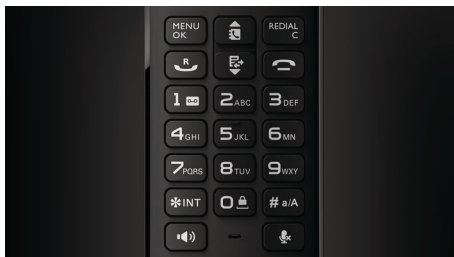

Βαθμονομημένο πληκτρολόγιο

Το βαθμονομημένο και προσεκτικά σχεδιασμένο πληκτρολόγιο προσφέρει χειρισμό ακριβείας, για να νιώθετε το κάθε πάτημα των πλήκτρων είτε καλείτε κάποιο τηλέφωνο είτε προσθέτετε μια επαφή στον τηλεφωνικό κατάλογο. Τα υλικά και οι δομές των πλήκτρων έχουν υποστεί εκτεταμένες δοκιμές χρήσης προκειμένου να εξασφαλιστεί η ιδανική ισορροπία ανάμεσα στη δύναμη πατήματος και την απόκριση των πλήκτρων.