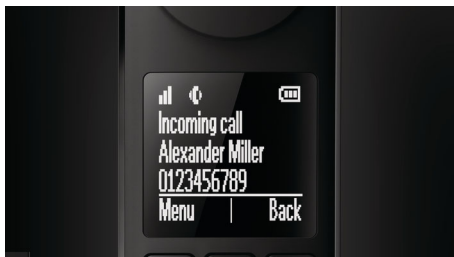

Ασύρματο τηλέφωνο με σχεδίαση Luceo

Τηλεφωνητής 30 λεπτών Οθόνη 1,8" με λευκό οπίσθιο φωτισμό, Συσσκευή χειρός ανοιχτής ακρόασης, 2 συσκευές χειρός

Χαρακτηριστικά

Γραφική οθόνη 4,6 εκ. (1,8")

Μια ασπρόμαυρη οθόνη LCD υψηλής αντίθεσης εξασφαλίζει εύκολη ανάγνωση και συνδυάζεται άψογα με τη συνολική κομψή εμφάνιση του Philips Luceo.