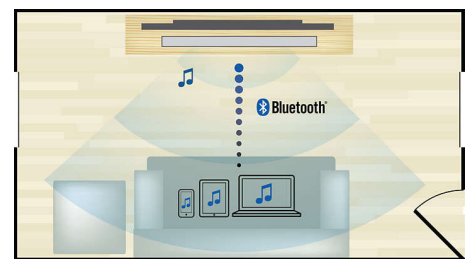

Diffusion sans fil grâce au Bluetooth®

Diffusion de votre musique sans fil en Bluetooth®