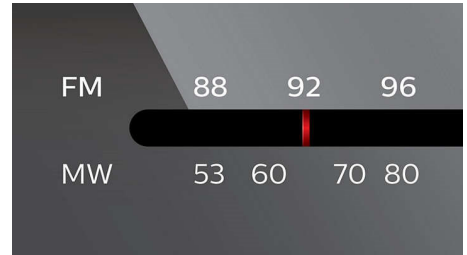

Dimensiones

- Profundidad de la unidad principal: 20 mm
- Altura de la unidad principal: 120 mm
- Ancho de la unidad principal: 56 mm
- Peso del producto: 0,063 kg

AE1500/00

Destacados

Sintonizador FM / MW