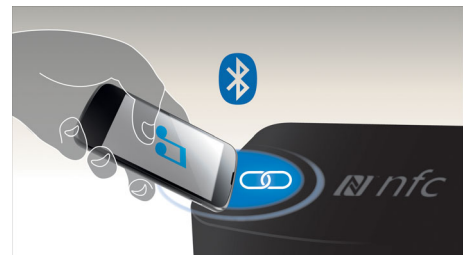

Tecnologia NFC

Associa facilmente i dispositivi Bluetooth con la tecnologia NFC (Near Field Communications) one-touch. È sufficiente toccare lo smartphone o il tablet abilitato NFC sull'area NFC di un altoparlante per accendere l'altoparlante, avviare l'associazione Bluetooth e iniziare lo streaming musicale.