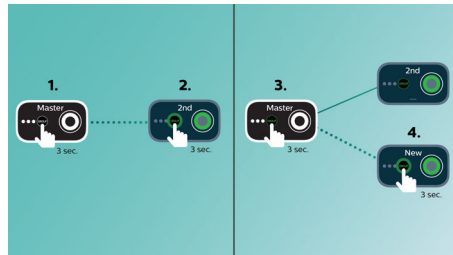

Un solo tocco per configurare izzylink™

La configurazione non richiede router, password o applicazioni. È sufficiente premere a lungo il pulsante "GROUP" (Gruppo) su due altoparlanti per configurarli per la prima volta. Ripeti l'operazione per ciascun altoparlante che desideri aggiungere fino a un massimo di cinque. Premendo a lungo il pulsante "GROUP" aggiungi un nuovo altoparlante alla volta. Ascoltare musica in più stanze non è mai stato così semplice. Una volta completato il processo, la rete izzylink™ rimarrà memorizzata, anche se l'altoparlante viene scollegato.