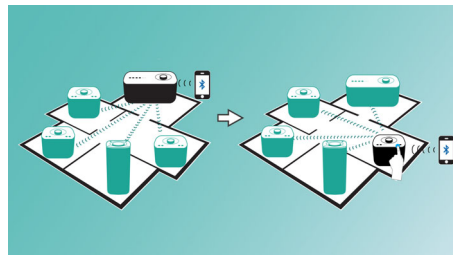

Modifica facilmente l'altoparlante principale

In ciascun gruppo izzylink™, qualsiasi altoparlante può essere impostato come principale, ovvero quello che trasmette la musica agli altri altoparlanti del gruppo. Se desideri trasmettere la tua musica dall'altoparlante principale, premi il pulsante Bluetooth sull'altoparlante stesso nella tua stanza e la musica del tuo dispositivo verrà condivisa all'istante. Gli altri altoparlanti del gruppo izzylink™ riprodurranno la stessa musica contemporaneamente. La condivisione della musica è davvero così semplice.

Potente audio in ogni stanza

Questo altoparlante stereo dispone di potenti altoparlanti a 2 vie con grandi diffusori passivi per un audio stereo ampio e profondo. La tecnologia avanzata di elaborazione del suono consente di migliorare la riproduzione della musica per fare in modo che ogni nota sia estremamente nitida e ciascuna pausa sia caratterizzata dal silenzio assoluto. La tecnologia Digital Sound Processing esclusiva di Philips ottimizza le prestazioni delle casse altoparlanti compatte, garantendo un audio nitido, dettagliato e potente senza alcuna distorsione.

Cambia la musica tra 2 dispositivi

Associa fino a 2 dispositivi smart simultaneamente per riprodurre in streaming la musica dal dispositivo che vuoi, senza il fastidio di dissociare e riassociare. Per riprodurre un brano su un altro dispositivo, devi solo interrompere il brano sul dispositivo in uso, quindi riprodurre il nuovo brano sul secondo dispositivo. Un sistema perfetto per condividere la musica con gli amici, durante le feste o semplicemente per eseguire vari brani memorizzati su dispositivi diversi. Lascia che gli amici e la famiglia eseguano l'associazione nello stesso momento, così sarà possibile passare da un brano all'altro facilmente.