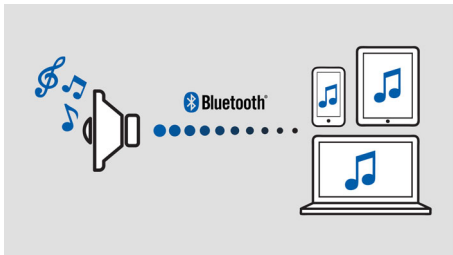

In evidenza

Riproduci la musica in una sola stanza

L'altoparlante Philips izzy ti consente di riprodurre in streaming tutta la tua musica preferita dal tuo smartphone, tablet o computer, indipendentemente dall'app utilizzata.