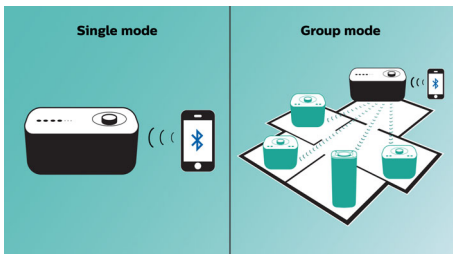

izzylink™

izzylink™ è una tecnologia wireless che utilizza lo standard IEEE 802.11n per collegare in rete più altoparlanti. La rete supporta fino a cinque altoparlanti senza bisogno di un router, una password Wi-Fi o di qualsiasi app per dispositivi mobili per la configurazione. Aggiungere gli altoparlanti izzy alla rete è semplicissimo, così potrai riprodurre la stessa musica in stanze diverse. Ciascun altoparlante può comunque essere impostato nella modalità singola per l'uso individuale o in modalità di gruppo per la diffusione della musica in più stanze con un solo tocco.