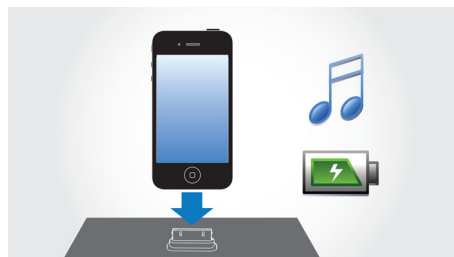

PHILIPS

Акценти

Цифрова настройка с настроени станции

Цифровото FM радио предлага допълнителни музикални възможности за музикалната колекция на вашата аудио система Philips. Просто настройте станцията, която искате да зададете, и задръжте бутона за настройка, за да запаметите честотата. С настройваните станции, които могат да бъдат съхранени, можете бързо да извиквате своята любима станция, без да е необходимо да настройвате ръчно честотите всеки път.

Поставяне на iPod/iPhone, заедно с калъфа

Интелигентно проектираният порт за поставяне с пружина поема без проблем всеки iPod или iPhone, без специални адаптери. Нещо повече, той работи дори когато повечето защитни калъфи са поставени – просто поставете вашия iPod или iPhone така, както си е. Вече можете да слушате любимата си музика, без да се притеснявате.

Слушайте и зареждайте вашия iPod/iPhone

Наслаждавайте се на любимата си MP3 музика, докато зареждате вашия iPod/iPhone! Поставката ви позволява да свържете вашето портативно устройство директно с докинг системата за забавления, за да слушате любимата си музика с превъзходен звук. Освен това тя зарежда вашия iPod/iPhone докато свири, за да слушате музика без притеснения, че батерията на портативния ви плейър ще се изтощи. Докинг системата за забавления автоматично зарежда портативното устройство, докато то е в нея.