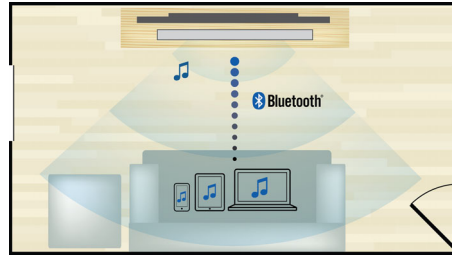

Fénypontok

Vezeték nélküli hátsó hangsugárzók és mélynyomó

Vezeték nélküli hátsó hangsugárzók és mélynyomó a gondtalan összeállításért

Intelligens kábelkezelés

Intelligens kábelkezelés a rendezett kábelekkért az egész szobában

MTM hangsugárzók

Az összes fő és satellitesugárzóban megtalálható közép-magas-közép sugárzó (MTM) elrendezés erőteljes és valóságű hangzást tesz lehetővé a hallgatási helyzettől függetlenül. Mindig torzításmentes, kristálytisztá hangzásban lehet része, bárhol is ül.

Mélynyomó alsó reflektor

A dóm alakú alsó reflektor erősebb és mélyebb basszust tesz lehetővé, mert 360 fokos szögben, egyenletesen sugározza a hangokat. A kialakítás csökkenti a tompító hatást is, ami akkor fordul elő, ha a mélynyomó a szőnyegen van.

Vezeték nélküli Bluetooth streaming

Vezeték nélküli Bluetooth zenestreaming zenelejátszó eszközökről