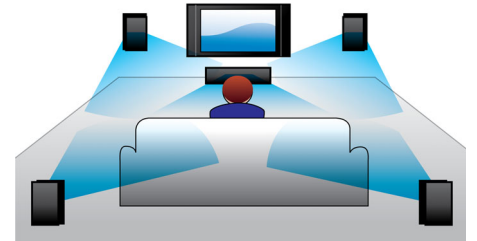

Dolby Digital és Pro Logic II

A beépített Dolby Digital dekóder miatt nem szükséges külső dekóder, mivel ez a dekóder feldolgozza az audioinformációk mind a hat csatornáját, így surround hangzást, valamint meghökkentően valóságű hanghatásokat hoz létre és dinamikus élményt biztosít. A Dolby Pro Logic II bármely sztereó forrásból ötcsatornás surround hangzást állít elő.

HDMI ARC

A HDMI ARC hozzáférést biztosít a TV-készülék minden hangcsatornájához