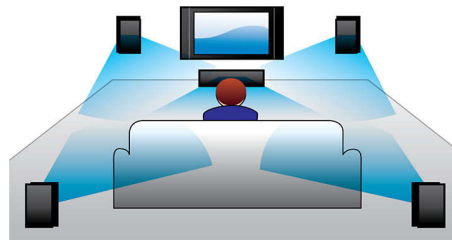

Dolby Digital

Dolby Digital, один из ведущих стандартов многоканального звука в мире, задействует те же принципы, что и при естественной обработке звука человеческим ухом, поэтому вы слышите объемное звучание превосходного качества с реалистичными пространственными аллюзиями.

2x5 Вт RMS/2x10 Вт музыкальная мощность

2x5 Вт RMS/2x10 Вт музыкальная мощность/ 400 Вт PMPO