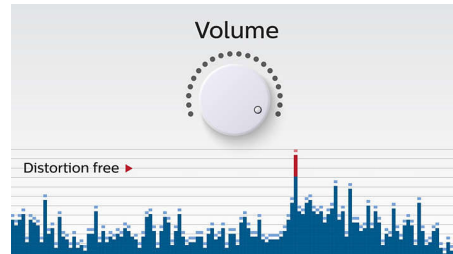

Filtre anti-distorsion

Le filtre anti-distorsion vous permet d'écouter de la musique plus fort sans baisse de qualité, même lorsque la batterie est presque déchargée. Elle accepte les signaux d'entrée compris entre 300 mV et 1 000 mV, et évite que la distorsion n'endommage vos enceintes. Cette enceinte prend en charge la fonction anti-distorsion via un circuit intégré de limiteur audio. Cela permet de contrôler le signal musical transmis par l'amplificateur en faisant en sorte que les pics restent dans la gamme de fréquences de l'amplificateur, afin d'éviter la distorsion due à l'écrêtage sans affecter le volume. La capacité d'une enceinte à reproduire les pics sonores diminue avec le niveau de charge de la batterie, mais le filtre anti-distorsion réduit les pics causés par ce faible niveau.

Microphone intégré

Avec son micro intégré, cette enceinte permet également de prendre des appels en mains libres. Lorsque l'on vous appelle, la musique est mise en pause, et vous pouvez parler via l'enceinte. Réalisez une conférence téléphonique au travail, ou appelez un ami pendant une soirée. Quelles que soient les circonstances, vous ne serez pas déçu.

Cordon finement tricoté fourni

Parfaitement adapté à la série d'arceaux Philips CitiScape Strada inspirée par les lacets colorés des baskets de mode, le cordon finement tricoté fourni est composé d'un fourreau en tricot fin de couleur vive au style affirmé, digne d'un accessoire de mode.