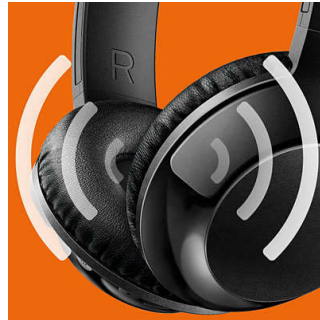

Des basses puissantes

Les haut-parleurs spécialement optimisés associés aux événements reproduisent fidèlement les fréquences ultra basses pour vous offrir une signature acoustique BASS+ unique.