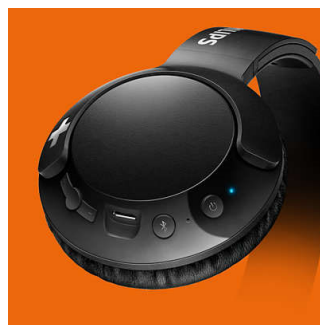

### Réglable

Conçu pour un maintien optimal, le casque BASS+ est doté de coques pivotantes et d'un arceau réglable pour s'adapter à tous.

### Boutons de commande

Les boutons de commande situés au niveau de la coque droite vous permettent de contrôler

la musique et les appels téléphoniques d'une simple pression.