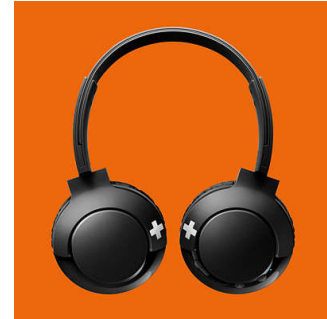

Pliage à plat

Avec son design pliable à plat, le casque BASS+ est facile à plier et à ranger, ce qui en fait un compagnon de voyage idéal.