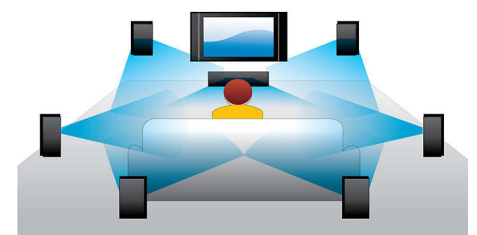

Dolby TrueHD

Dolby TrueHD обеспечивает высококачественное звучание при воспроизведении дисков Blu-ray. Качество воспроизводимого звука поистине неотличимо от студийного, вы сможете услышать именно то, что создатели записи хотели до вас донести. Аудиоформат высокого разрешения Dolby TrueHD обеспечит максимум впечатлений от систем домашнего развлечения.