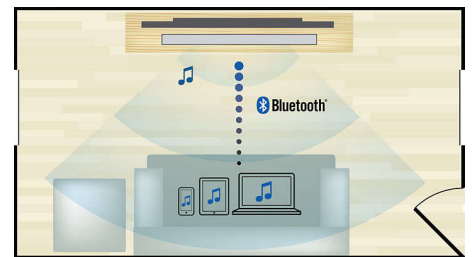

Diffusion sans fil grâce au Bluetooth®

Diffusion de votre musique sans fil en Bluetooth®