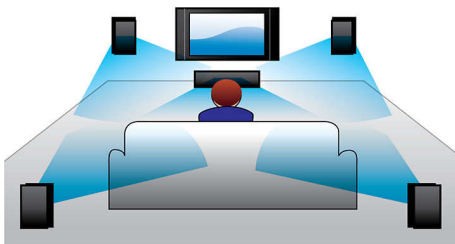

Dolby TrueHD et DTS-HD

Les technologies Dolby TrueHD et DTS-HD Master Audio Essential restituent le son de haute qualité des disques Blu-ray. Le son est en tout point identique à la maquette studio : vous entendez donc ce que les créateurs souhaitaient vous faire entendre. Les technologies Dolby TrueHD et DTS-HD Master Audio Essential améliorent ainsi votre expérience de la haute définition.