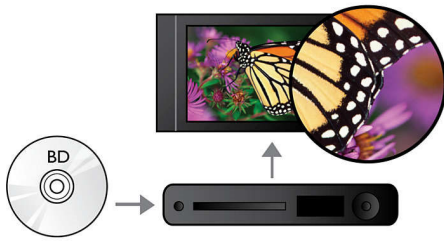

Philips 3000 series
Lecteur Blu-ray / DVD

DivX Plus HD
Compatible WiFi
BD-Live

BDP3305

Pour une expérience Blu-ray digne du cinéma

Retrouvez la magie du cinéma, chez vous, en haute définition, sur Blu-ray ou DivX avec cet élégant lecteur. Profitez de vos musiques et vidéos préférées directement depuis une clé USB ou un disque dur externe grâce à la connexion USB 2.0 Media Link.

Entendez plus

- Dolby Digital DTS2.0 pour une expérience cinématographique absolue
- Dolby TrueHD pour un son haute fidélité

Voyez plus

- Lecture de disques Blu-ray pour des images nettes en Full HD 1080p
- Certifié DivX Plus HD pour la lecture de DivX haute définition
- Accédez en toute simplicité à vos vidéos YouTube et photos Picasa préférées

Profitez plus

- Transformez votre smartphone en télécommande pour les produits audio/vidéo Philips
- Port USB 2.0 pour lire vidéos et musiques depuis une clé ou un disque dur USB
- Compatible WiFi-n* pour une connexion sans fil plus rapide et plus étendue

PHILIPS

Points forts

Lecture de disques Blu-ray

Les disques Blu-ray peuvent prendre en charge des données ainsi que des images haute définition de 1920 x 1080p. Les scènes sont plus réalistes, les mouvements plus fluides et les images extrêmement nettes. Le format Blu-ray permet également de restituer un son Surround non compressé pour que votre expérience sonore soit incroyablement réaliste. La capacité de stockage des disques Blu-ray permet l'intégration de nombreuses fonctions interactives. La navigation simplifiée lors de la lecture et d'autres fonctionnalités telles que des menus pop-up apportent une nouvelle dimension au Home Cinéma.