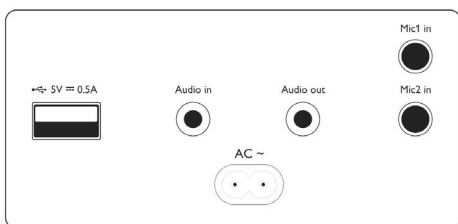

Rozměry výrobku

- Výška: 31 cm
- Šířka: 30 cm
- Hloubka: 30 cm
- Hmotnost: 7.5 kg

Příslušenství

- Dodávané příslušenství: Napájecí kabel, Stručný návod k rychlému použití, Záruční list, Záruční list

Datum vydání 2024-03-23