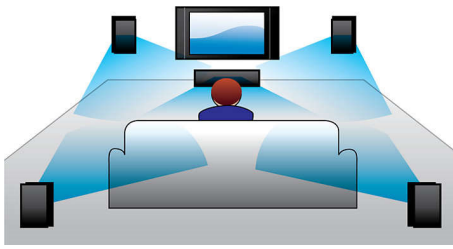

Conçu pour améliorer votre expérience cinéma à la maison

- Design moderne pour s'intégrer à votre intérieur

Profitez en toute simplicité de vos films et musiques

- Entrée audio pour écouter la musique de votre iPod/iPhone ou lecteur MP3
- EasyLink contrôle tous les périphériques HDMI CEC via une seule télécommande
- HDMI pour des films en haute définition et une excellente qualité d'image
- Lit les DVD, VCD, CD et périphériques USB
- Certifié DivX Ultra pour une lecture améliorée des vidéos DivX

PHILIPS

Points forts

Dolby Digital

Dolby Digital, la principale norme audio numérique multicanal, exploite la façon dont l'oreille humaine traite les sons et offre ainsi un son Surround d'une qualité exceptionnelle, enrichi de repères spatiaux d'un grand réalisme.

Entrée audio

L'entrée audio vous permet d'écouter facilement la musique stockée sur votre iPod/iPhone/iPad, lecteur MP3 ou ordinateur par une simple connexion à votre Home Cinéma. Reliez votre appareil audio à l'entrée audio pour profiter de votre musique avec la qualité sonore supérieure du système Home Cinéma Philips.

EasyLink

EasyLink vous permet de contrôler plusieurs appareils (lecteurs de DVD/Blu-ray, barres de

son, home cinémas, téléviseurs, etc.) avec une seule télécommande. Le protocole standard HDMI CEC est utilisé pour mettre en commun les fonctionnalités de plusieurs appareils via un câble HDMI. D'une simple pression sur un bouton, vous pouvez contrôler simultanément tous les appareils connectés compatibles HDMI CEC. Désormais, l'exécution de fonctions telles que la mise en veille ou la lecture est un jeu d'enfant.