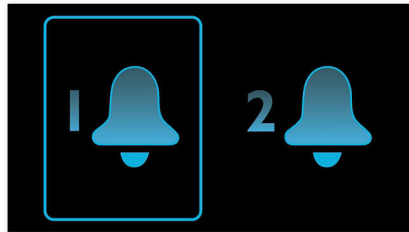

Sveglia a due modalità

Il sistema audio Philips dispone di due orari per la sveglia, in modo da impostarne uno per te e uno per il tuo partner.

Backup orologio e sveglia

In caso di interruzione dell'alimentazione, questo orologio intelligente mantiene l'ora e tutte le impostazioni. Grazie alla batteria preinstallata, la sveglia programmata rimane attiva anche se il display è spento. Al ripristino dell'alimentazione non c'è bisogno di regolare

AJ7010/12

l'orologio o riattivare le impostazioni. Anche se l'alimentazione non fosse ripristinata, la batteria fornisce sufficiente energia per consentire l'attivazione del cicalino all'ora impostata, così sarai sicuro di svegliarti sempre in tempo.