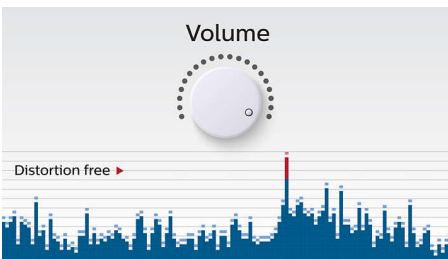

- Entrée audio, pour une connexion facile à la plupart des appareils
- Profitez de votre musique sans fil grâce au Bluetooth®

PHILIPS

Caractéristiques

Profitez de votre musique sans fil

Le Bluetooth® est une technologie de communication sans fil à courte portée fiable et peu gourmande en énergie. Cette technologie permet une connexion sans fil facile à un iPod/iPhone/iPad ou d'autres appareils Bluetooth® tels que des smartphones, des tablettes ou même des ordinateurs portables. Ainsi, cette enceinte pourra diffuser facilement sans fil vos musiques préférées et le son de vos jeux ou vidéos.

Filtre anti-distorsion

Le filtre anti-distorsion vous permet d'écouter de la musique plus fort sans baisse de qualité,

même lorsque la batterie est presque déchargée. Elle accepte les signaux d'entrée compris entre 300 mV et 1 000 mV, et évite que la distorsion n'endommage vos enceintes. Cette fonction intégrée contrôle le signal musical transmis par l'amplificateur en faisant en sorte que les pics restent dans la gamme de fréquences de l'amplificateur, afin d'éviter la distorsion due à l'écrêtage sans affecter le volume. La capacité d'une enceinte portable à reproduire les pics sonores diminue avec le niveau de charge de la batterie, mais le filtre anti-distorsion réduit les pics causés par ce faible niveau.