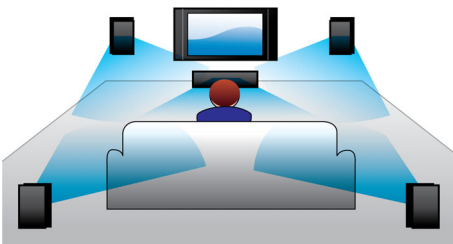

Dolby TrueHD i DTS-HD

Uz Dolby TrueHD i DTS-HD Master Audio Essential sadržaji s Blu-ray Disc medija najbolje će zvučati. Reproducirani zvuk gotovo se ne razlikuje od studijskog originala, tako da ćete čuti točno ono što trebate čuti. Dolby TrueHD i DTS-HD Master Audio Essential upotpunit će vaš doživljaj zabave u visokoj rezoluciji.