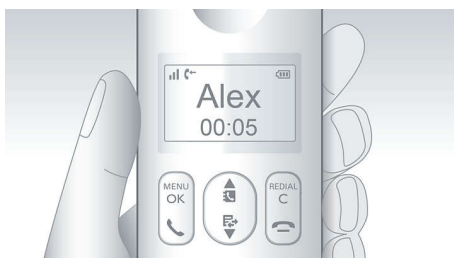

ID apelant*

Uneori e bine să știți cine vă sună înainte de a răspunde. Iar caracteristica noastră pentru ID-ul apelantului vă permite să urmăriți cine este la celălalt capăt al firului.