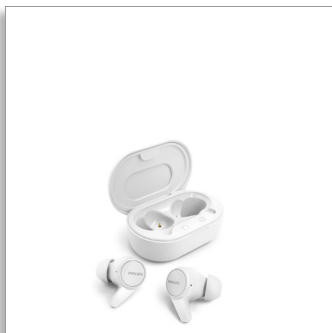

### Udobna ušesna čepka

Zelo majhen polnilni etui  
IPX4, odporne na pršenje vode/  
pot  
Do 18-urna avtonomija  
predvajanja

TAT1207WT