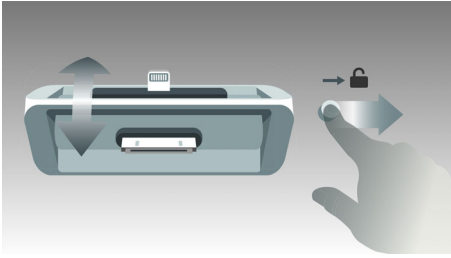

Høydepunkter

DualDock for å lade og spille av

Den nyskapende Philips DualDock med Lightning- og 30-pinners kontakt kan lade og spille av alle Apple-enheter. Den er laget både med tanke på et stilig utseende og enkel funksjonalitet, og du kan veksle mellom kontaktene på et blunk. Nyt favorittlåtene dine uansett hvilken Apple-enhet du vil bruke.