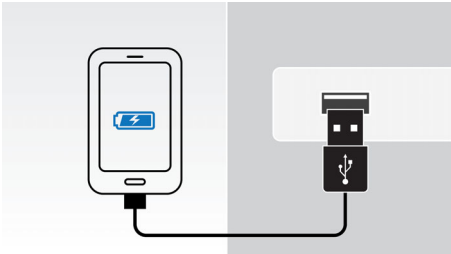

USB for en ekstra enhet

Denne høytaleren er ekstra brukervennlig med USB-porten som lader en ekstra mobil enhet, selv når iPod/iPhone er i dokkingstasjonen.

Automatisk synkronisering av klokke/dato

Dokkingstasjonen synkroniserer klokken eller datoen automatisk når iPod/iPhone/iPad er i dokkingstasjonen. Bare trykk på en knapp for å veksle mellom visning av klokke og dato.