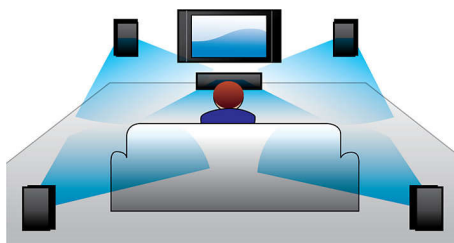

Dolby TrueHD и DTS HD

Dolby TrueHD и DTS-HD Master Audio Essential обеспечивают качественное звучание дисков Blu-ray. Качество воспроизведения звука поистине неотлично от студийного, и вы сможете услышать звук именно таким, каким хотели его донести до вас создатели записи. Dolby TrueHD и DTS-HD Master Audio Essential обеспечат максимум впечатлений от систем домашнего развлечения.