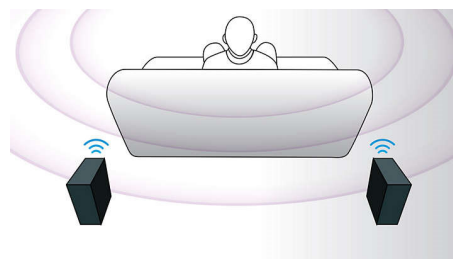

Возможность беспроводного подключения тыловых АС

Беспроводные тыловые АС обеспечивают универсальность и гибкость их размещения. Беспроводные акустические системы созданы с использованием технологии защиты от помех и обеспечивают объемный звук без неэстетичных мотков проводов. Беспроводные тыловые АС Philips можно приобрести отдельно.