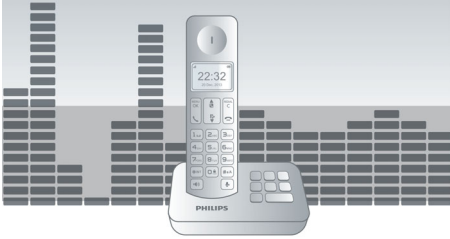

Parametrik Ekolajızır

Telefonlarımızda bulunan parametrik ekolajızır, sesin dijital olarak işlenmesinde kullanılarak ses tepkisini istenen doğrusal frekans tepkisi eğrisine getirir ve tüm konuşmalarda sesin berrak bir biçimde duyulmasını sağlar.