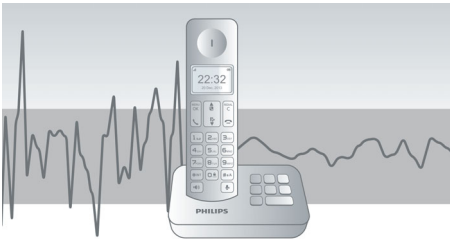

Hem güzel hem kullanımı kolay

- Sarı arka ışıklı, kolay okunur 4,1 cm (1,6") ekran
- Kolay kurulum sayesinde büyük rahatlık
- Arayan numarayı gösterme özelliği - arayan kişiyi her zaman görebilmeniz için
- 16 saate kadar konuşma süresi
- 50 isimlik telefon defteri

Çevre dostu ürün

- Şarj modunda yayılan radyasyonda %95'e varan azalma
- Düşük güç tüketimi: bekleme modunda < 0,6 W

Özellikler

Gelişmiş ses testleri

DECT telefonlarımızın ses kalitesini üst segment kulaklık üreticileri ile aynı şekilde test ediyoruz. Gelişmiş bir kulak simülatörü kullanarak, insanların duyduğu sesleri hassas bir biçimde yeniden üretebiliyoruz. Böylece ses mühendislerimiz frekans tepkisi, bozulma ve genel ses algısı gibi noktalarda ince ayar yapıyor ve hem ahizeli hem de eller serbest modda mükemmel ses üretimi elde edebiliyor.

Otomatik Ses Seviyesi Kontrolü

Otomatik Ses Seviyesi Kontrolü mesafeye, sinyal gücüne veya arayan kişinin telefonuna

bağlı olarak oluşabilecek ses dalgalanmalarını dengeler; böylece her zaman dengeli bir seviyesi sağlar. Ses kuvvetlendirme güçlü sinyaller için azaltılırken zayıf sinyaller için artırılır; bu sayede ses seviyesinde istenmeyen değişiklikler olmadan rahat bir görüşme yapabilirsiniz.