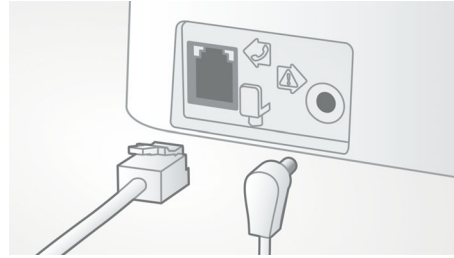

Otomatik Ses Seviyesi Kontrolü

Otomatik Ses Seviyesi Kontrolü mesafeye, sinyal gücüne veya arayan kişinin telefonuna

bağlı olarak oluşabilecek ses dalgalanmalarını dengeler; böylece her zaman dengeli bir seviyesi sağlar. Ses kuvvetlendirme güçlü sinyaller için azaltılırken zayıf sinyaller için artırılır; bu sayede ses seviyesinde istenmeyen değişiklikler olmadan rahat bir görüşme yapabilirsiniz.

4,1 cm (1.6") ekran

Sarı arka ışıklı, kolay okunur 4,1 cm (1,6") ekran

Kolay kurulum

Kolay kurulum sayesinde büyük rahatlık. Hızlı Kurulum - Tak ve Çalıştır

Arayan Numarayı Gösterme

Bazen telefonu açmadan önce kimin aradığını görmekte fayda vardır. Arayan numarayı gösterme özelliği ile hattın diğer ucundaki kişiyi her zaman görebilirsiniz.