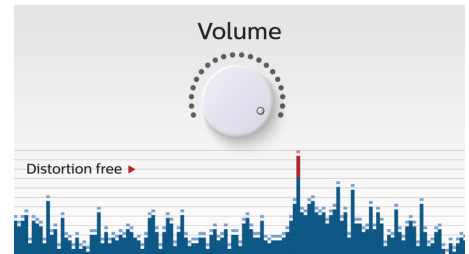

www.philips.com

BT2200B/00

Kenmerken

Draadloos muziek streamen

Bluetooth is een draadloze communicatietechnologie met een kort bereik, die zowel robuust als energiezuinig is. De technologie maakt een eenvoudige draadloze verbinding mogelijk met iPod/iPhone/iPad en andere Bluetooth-apparaten, zoals smartphones, tablets of zelfs laptops. Zo luistert u eenvoudig en draadloos naar uw favoriete muziek en krijgt u prachtig geluid van video's of games via deze luidspreker.

Anti-clipping-functie

Met de anti-clipping-functie kunt u muziek luider afspelen zonder dat de hoge kwaliteit verloren gaat, zelfs wanneer de batterij bijna leeg is. De functie is compatibel met ingangssignalen van 300 mV tot 1000 mV en beschermt uw luidsprekers tegen schade door vervorming. Deze luidspreker werkt met anti-clipping via een speciale audio limiter IC. Hiermee wordt het muzieksignaal gecontroleerd wanneer het door de versterker gaat en worden pieken binnen het bereik gehouden, zodat audiovervorming door clipping wordt voorkomen zonder het volume te beïnvloeden. Hoe lichter de batterij, hoe minder muzikale pieken een luidspreker kan voortbrengen, maar dankzij de anti-clipping-functie worden pieken door een bijna lege batterij verminderd.