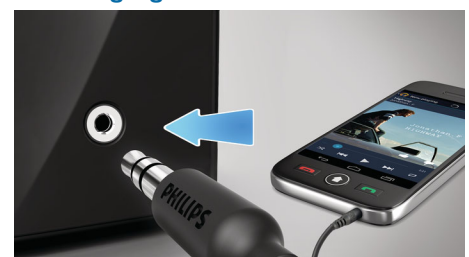

Audio-ingang

Audio-ingang voor gemakkelijke aansluiting op vrijwel elk elektronisch apparaat