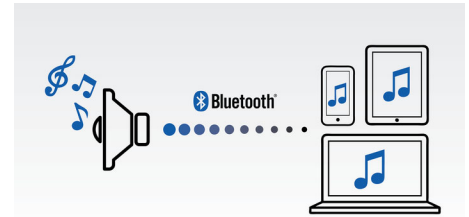

www.philips.com

BT2200B/00

Kenmerken

Draadloos muziek streamen

Bluetooth is een draadloze communicatietechnologie met een kort bereik, die zowel robuust als energiezuinig is. De technologie maakt een eenvoudige draadloze verbinding mogelijk met iPod/iPhone/iPad en andere Bluetooth-apparaten, zoals smartphones, tablets of zelfs laptops. Zo luistert u eenvoudig en draadloos naar uw favoriete muziek en krijgt u prachtig geluid van video's of games via deze luidspreker.