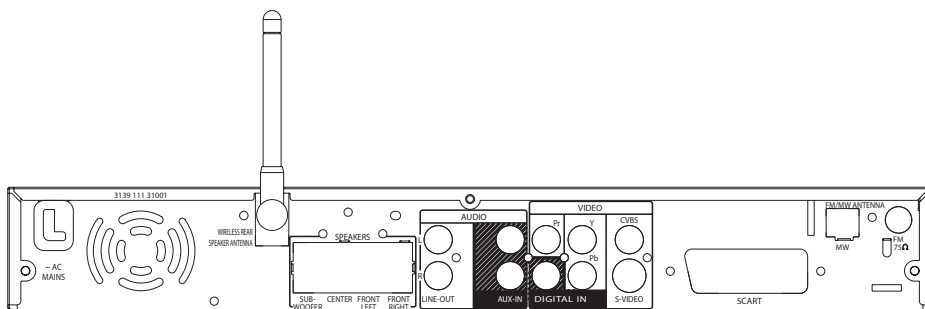

Tuner/Recepție/Transmisie

- Antenă: Antenă AM, Antenă FM
- Reglare automată digitală
- Memorare automată
- Număr de canale presetate: 20
- RDS: Nume post de radio
- Mărci de tunere: FM Stereo, MW

Conectivitate

- Conexiuni frontale/laterale: USB
- Alte conexiuni: AUX in, Ieș. vid. Comp. - Progr., Ieș. video Composite (CVBS), Intrare coaxială digitală, Conectori Easy-Fit pt. boxe, Antenă FM, Line out, Antenă MW, S-Video out, SCART I (CVBS,S-video/RGBout)

Confort

- Telecomandă: Multi-funcțional
- Telecomandă: 3139 2587 0141

Accesorii

- Accesorii incluse: Boxă centrală 1x, Subwoofer 1x, 2 boxe satelit frontale, 2 boxe satelit posterioare, Cablu de alimentare CA, Baterii pentru telecomandă, Antenă FM/MW, Ghid de utilizare rapidă, Telecomandă, Cablu SCART, Manual de utilizare, Certificat de garanție, Receiver wireless

Dimensiuni

- Dimensiuni boxă centrală (L x Î x A): 225 x 94 x 75 mm
- Greutate boxă centrală: 0,78 kg
- Dimensiuni ambalare (L x Î x A): 547 x 310 x 539 mm
- Dimensiuni receiver (L x Î x A): 210 x 55 x 185 mm
- Greutate receiver: 0,9 kg
- Dimensiuni set (L x Î x A): 360 x 54 x 324 mm
- Greutate set: 3 kg
- Dimensiuni subwoofer (L x Î x A): 360 x 340 x 130 mm
- Înălțime subwoofer: 3,92 kg
- Dimensiuni boxe surround (L x Î x A): 94 x 175 x 65 mm
- Greutate boxă surround: 0,7 kg
- Greutate cu ambalaj inclus: 13,8 kg

Alimentare

- Alimentare: 200-240 V, 50Hz
- Consum în stare de repaus: < 0,5 W