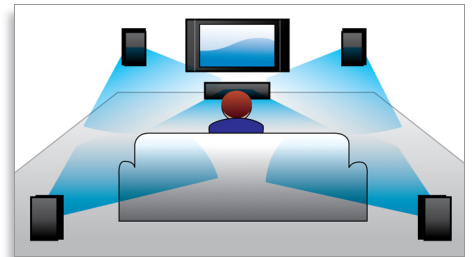

Dolby Digital

Dolby Digital, verdens ledende standarder for digital flerkanslyd, etterligner ørets naturlige måte å behandle lyd på, og du får dermed en enestående, romlig og realistisk surround-lyd.