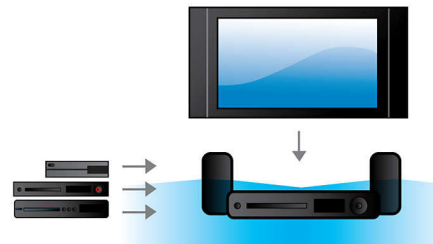

поддержкой HDMI CEC — одним нажатием кнопки. Использование таких функций, как запуск воспроизведения или переход в режим ожидания, максимально упрощено.

Высокоскоростное соединение USB 2.0

Универсальная последовательная шина, или USB - это стандартный протокол для удобной связи компьютеров, периферийных устройств и электронного оборудования клиента. Устройства Hi-Speed USB обеспечивают высокоскоростной перенос данных до 480 Мбит/с - по сравнению с 12 Мбит/с для обычных USB. Благодаря соединению Hi-Speed USB 2.0 все, что от вас потребуется, - это вставить устройство USB, выбрать фильм, фото или музыку - и нажать кнопку воспроизведения!

Караоке с оценкой исполнения

Теперь пение под караоке станет еще увлекательнее с функцией оценки исполнения! Получайте оценки и

повышайте свои исполнительские навыки или устройте дружеское состязание. Эта функция автоматически оценивает исполнение и отображает юмористическую картинку, иллюстрируя полученные результаты. Веселитесь от души!

Несколько цифровых входов

Несколько цифровых входов для качественного звука от других источников

DTS, Dolby Digital, ProLogic II

Встроенный DTS и Dolby Digital декодер, исключая необходимость внешнего декодера и обрабатывающий все шесть каналов аудиоинформации. Обеспечивает ощущение объемного звука и поразительно естественное чувство обстановки и динамичного реализма. Декодер Dolby Pro Logic II дает пять каналов объемной обработки звука от любого стереофонического источника.