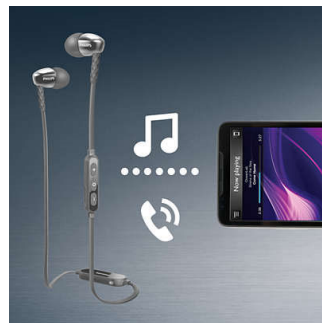

無線音樂與無線通話

使用藍牙技術為智能手機和耳機配對，以無須遙控輕鬆俐落地切換功能，盡情享受清晰音樂及細膩的通話音色。