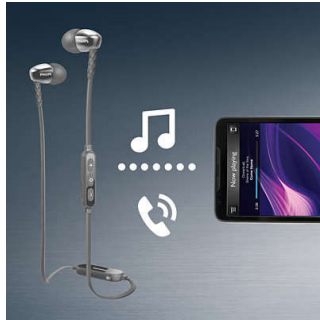

将耳机与任何蓝牙设备配对, 享受水晶般清澈的无线音乐娱乐体验。

提供 3 副耳罩供您选择

提供 3 种尺寸耳罩 - 小、中、大 - 个性化且完美贴合。

高效 8.6 毫米驱动器

紧凑高效的 8.6 毫米扬声器驱动器, 可带来精准震撼低音效果, 随时随地提升您的聆听乐趣。

人体工程学椭圆声管

椭圆声管的设计源于基于人耳的大量研究。经过精心设计可舒适贴合任何耳形, 人体工程学形状可确保配戴完美舒适, 让您完全陶醉于音乐享受之中。

椭圆声管插入式设计

椭圆声管插入式设计可隔离环境噪音, 同时其封闭式结构可带来增强低音效果。

无线音乐和呼叫

使用蓝牙将智能设备与耳机配对, 即可享受自由愉悦的水晶般清澈音乐和通话体验, 全无线缆缠绕之扰。可通过简单易用的遥控器更换曲目和接听电话。

轻便的挂颈式设计

轻便的挂颈式设计可确保长时间佩戴舒适, 而不会弄乱头发或对头部施加压力

SHB3595BK/10

规格