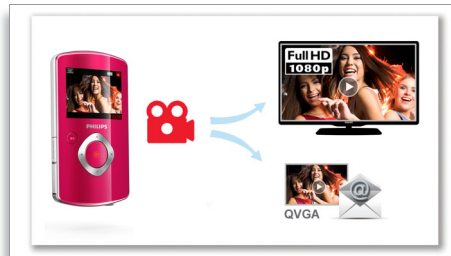

Opptak i to formater

Videoer i Full HD er flotte å se på HD-TV-er. Men hvis du vil sende videoen på e-post eller dele den på Internett, må den store HD-filen komprimeres og konverteres til et e-postvennlig format. Videokameraet tar seg av det problemet ved å ta opp i to formater samtidig – Full HD-format (1080p) og e-postvennlig QVGA-format (240p). På denne måten får du full glede av videoene på HD-TV-en, og du får et format som du øyeblikkelig kan dele elektronisk.