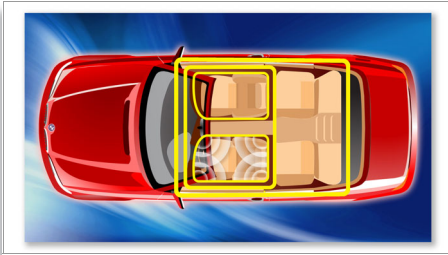

Přednosti

Music Zone

Inovativní technologie Music Zone společnosti Philips umožňuje řidiči a pasažérům vychutnat si hudbu s živějším prostorovým efektem přesně tak, jak to zamýšlel její autor. Uživatelé mohou snadno přepínat hudební poslechové zóny z řidiče na pasažéry a zpět tak, aby dosáhli nejlepšího zaměření zvuku ve voze. Speciální tlačítko pro ovládání zón poskytuje předem definovaná nastavení – levé, pravé a přední (a nastavení Vše). Máte tedy možnost snadno a dynamicky přizpůsobit poslech podle svých potřeb nebo podle potřeb vašich pasažérů.