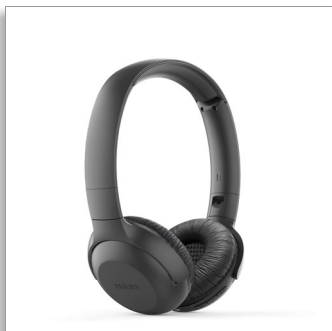

Philips
Trådløs hodetelefon

Elementer på 32mm / lukket
bakside

Hodetelefoner
Opptil 15 timers avspillingstid
Kompakte sammenleggbare

TAUH202BK

Få lyden på

Episke spillelister. De nyeste podkastene. Disse trådløse hodetelefonene på øret gir klar lyd og kraftig bass. Hodebåndet er så lett at du knapt merker det, og øreklokkene kan legges sammen. Du får 15 timers spilletid. Til hele dagen. Eller natten.

Tydelige anrop. Talekontroll

- Innebygd mikrofon med ekkokansellering for klar lyd
- Flerfunksjonsknapp. Kontroller musikk og samtaler enkelt

Klar til bruk. Klar lyd. Kraftig bass.

- 15 timers avspillingstid. Varer hele dagen. Eller natten.
- 2–3 timers ladetid.
- 32 mm akustiske neodymdrivere. Fantastisk lyd. Kraftfull bass.

PHILIPS

Trådløs hodetelefon

Elementer på 32mm / lukket bakside Hodetelefoner, Opptil 15 timers avspillingstid, Kompakte sammenleggbare

TAUH202BK/00

Høydepunkter

15 timers avspillingstid.

Du får 15 timers avspillingstid, og de akustiske neodymdriverne på 32 mm gir deg skarp lyd og kraftfull bass. En fullstendig opplading tar mellom to og tre timer

Kompakt sammenleggbart design

Flatt, sammenleggbart design gjør at BASS+-hodetelefoner er enkle å legge sammen og oppbevare, slik at de er fine å ha med på reise.

Trådløs hodetelefon

Elementer på 32mm / lukket bakside Hodetelefoner, Opptil 15 timers avspillingstid, Kompakte sammenleggbare