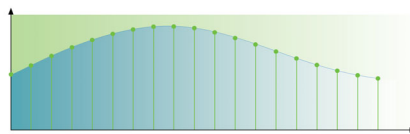

192kHz/24 bitų garsas DAC

192KHz suteikia originalaus garso nuokrypio tikslumą. Kartu su 24 bitų skiriamąja geba užfiksuojama daugiau informacijos iš pradinio analogiško garso bangos, perteikiant sodresnį garso atkūrimą.