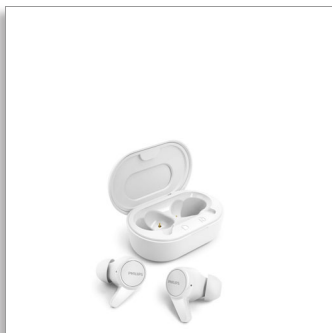

Philips  
Fones de ouvido True  
Wireless  
Fones de ouvido com encaixe

confortável

Estojo de carregamento  
compacto  
Resistente a respingos/suor  
(IPX4)  
Até 18 horas de tempo de  
reprodução

TAT1207WT

## Leve-os em qualquer lugar

Pegue, conecte e vá! Esses fantásticos fones de ouvido True Wireless vêm com um estojo de carregamento supercompacto que cabe no seu bolso e proporcionam um som confiável e conveniente onde quer que você vá. Resistente a respingos e suor, com grau de proteção IPX4, e até 18 horas de autonomia!