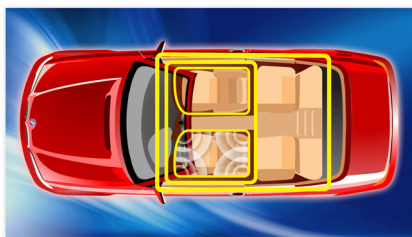

Design, který se hodí do vašeho vozu

- LCD displej s vysokým kontrastem pro dokonalé sledování
- Odnímatelný čelní panel zabezpečuje proti krádeži

PHILIPS

Přednosti

Music Zone

Inovativní technologie Music Zone společnosti Philips umožňuje řidiči a pasažérům vychutnat si hudbu s živějším prostorovým efektem přesně tak, jak to zamýšlel její autor. Uživatelé mohou snadno přepínat hudební poslechové zóny z řidiče na pasažéry a zpět tak, aby dosáhli nejlepšího zaměření zvuku ve voze. Speciální tlačítko pro ovládání zón poskytuje předem definovaná nastavení – levé, pravé a přední (a nastavení Vše). Máte tedy možnost snadno a dynamicky přizpůsobit poslech podle svých potřeb nebo podle potřeb vašich pasažérů.