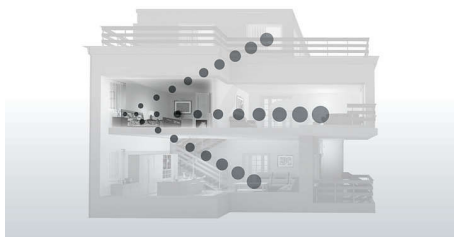

Disposition optimisée de l'antenne

Grâce à la disposition optimisée de l'antenne, la réception est stable et puissante, même dans

les zones de votre maison où la liaison sans fil est difficile. Vous pouvez désormais répondre au téléphone n'importe où chez vous et vous déplacer sans interrompre votre conversation.