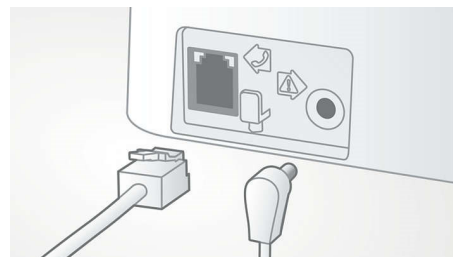

Mode ECO

60 % de puissance émise en moins lorsque le mode ECO est activé

Une procédure d'installation d'une simplicité remarquable

Configuration facile, ultra-pratique. Installation simplifiée - Produit Plug & Play