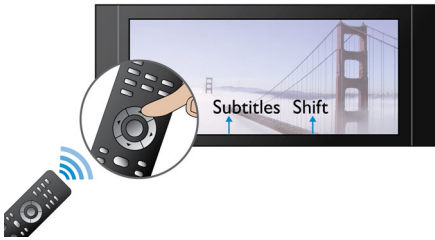

更丰富的聆听乐趣

- Dolby TrueHD 和 DTS HDMA 技术为您呈现 HD 7.1 环绕声

更投入的娱乐体验

- 触敏控件，访问变得轻松流畅
- BD-Live（规格 2.0）让您可欣赏在线蓝光 Bonus 内容
- 高速 USB 2.0 连接，可播放 USB 闪存盘中的视频 / 音乐
- 欣赏所有来自 CD 和 DVD 的电影和音乐
- EasyLink 可通过一个遥控器控制所有 HDMI CEC 设备
- AVCHD 让您可以在电视上尽情欣赏高清摄像机视频

PHILIPS

产品亮点

字幕移动

字幕移动是一种增强功能，它让用户可以手动调整电影字幕在电视或电脑屏幕上的位置。用户可以通过遥控器在屏幕中上下移动字幕。在 21:9 宽屏电视和投影演示器上，字幕有时会被裁切。为了能够清晰地看到字幕，用户必须更改显示宽高比，这就背离了宽屏幕的设计目的。借助字幕移动功能，用户可以在保持正确显示宽高比的同时，让字幕显示在屏幕上的最佳位置。

播放蓝光光盘

蓝光光盘能够传输高清数据，以及 1920 x 1080 分辨率的全高清画面。细节跃然屏上，画面栩栩如生，移动影像更加流畅，图像变得如水晶般清澈。蓝光还能够提供无压缩的环绕声，从而可带给您身临其境的超真实音响体验。此外，由于蓝光光盘的高存储容量，它还可以内置一系列的互动功能。播放期间无缝导航以及弹出菜单等其它新颖的功能将家庭娱乐带入了全新的境界。

Dolby TrueHD 和 DTS HDMA 技术

DTS-HD Master Audio 和 Dolby TrueHD 可从蓝光光盘提供最优质的 7.1 声道环绕声效果。所再现的音效可与剧场的音效相媲美，完全展现原声音乐的饱满和细腻。DTS-HD Master Audio 和 Dolby TrueHD 让您的高清娱乐体验趋于完美。

BD-Live (规格 2.0)

BD-Live 带您进一步探索高清世界。将蓝光光盘播放机连接到互联网即可接收最新内容，独家下载内容、实时事件、实时聊天、游戏和网上购物等一系列精彩内容专门为您准备。感受蓝光光盘播放和 BD-Live 带给您的刺激体验吧

(在“1080p”中以“p”表示) 消除了电视屏幕上常见的线条结构，从而也确保了极致的清晰画面。更令人称道的是，HDMI 传输是纯粹的数字信号传输，能够传输无压缩的数字高清视频以及数字多声道音频，而无需进行模拟 / 数字转换 - 这就再现了原汁原味的图像与声音，完全没有衰减。

DivX Ultra

DivX Ultra 将 DivX 播放与集成字幕、多音频语言、多轨道和菜单综合为单一的便捷文件格式。

EasyLink