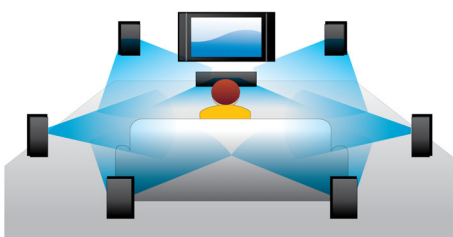

PHILIPS

产品亮点

字幕移动

字幕移动是一种增强功能，它让用户可以手动调整电影字幕在电视或电脑屏幕上的位置。用户可以通过遥控器在屏幕中上下移动字幕。在 21:9 宽屏电视和投影演示器上，字幕有时会被裁切。为了能够清晰地看到字幕，用户必须更改显示宽高比，这就背离了宽屏幕的设计目的。借助字幕移动功能，用户可以在保持正确显示宽高比的同时，让字幕显示在屏幕上的最佳位置。

播放蓝光光盘

蓝光光盘能够传输高清数据，以及 1920 x 1080 分辨率的全高清画面。细节跃然屏上，画面栩栩如生，移动影像更加流畅，图像变得如水晶般清澈。蓝光还能够提供无压缩的环绕声，从而可带给您身临其境的超真实音响体验。此外，由于蓝光光盘的高存储容量，它还可以内置一系列的互动功能。播放期间无缝导航以及弹出菜单等其它新颖的功能将家庭娱乐带入了全新的境界。

Dolby TrueHD 和 DTS HDMA 技术

DTS-HD Master Audio 和 Dolby TrueHD 可从蓝光光盘提供最优质的 7.1 声道环绕声效果。所再现的音效可与剧场的音效相媲美，完全展现原声音乐的饱满和细腻。DTS-HD Master Audio 和 Dolby TrueHD 让您的高清娱乐体验趋于完美。

BD-Live (规格 2.0)

BD-Live 带您进一步探索高清世界。将蓝光光盘播放机连接到互联网即可接收最新内容，独家下载内容、实时事件、实时聊天、游戏和网上购物等一系列精彩内容专门为您准备。感受蓝光光盘播放和 BD-Live 带给您的刺激体验吧

(在“1080p”中以“p”表示) 消除了电视屏幕上常见的线条结构，从而也确保了极致的清晰画面。更令人称道的是，HDMI 传输是纯粹的数字信号传输，能够传输无压缩的数字高清视频以及数字多声道音频，而无需进行模拟 / 数字转换 - 这就再现了原汁原味的图像与声音，完全没有衰减。

DivX Ultra

DivX Ultra 将 DivX 播放与集成字幕、多音频语言、多轨道和菜单综合为单一的便捷文件格式。

EasyLink