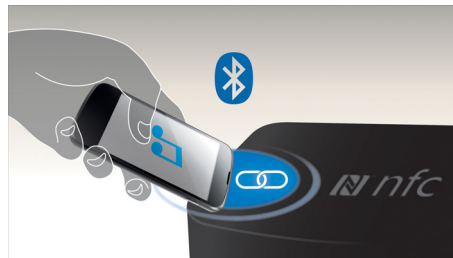

## Entrada de áudio

A conectividade da Entrada de áudio permite a reprodução direta do conteúdo de aparelhos de mídia portáteis. E, além da vantagem de curtir suas músicas favoritas com qualidade de som superior, a Entrada de áudio é extremamente prática, afinal, você só precisa conectar o MP3 player ao sistema de áudio.

## MAX Sound

A tecnologia MAX Sound produz uma amplificação instantânea de graves, maximizando o desempenho

do volume e criando uma experiência musical impressionante com o toque de apenas um botão. O conjunto de circuitos eletrônicos calibra os ajustes de som e reforça instantaneamente os graves e o volume ao nível máximo, sem distorções. O resultado final é uma amplificação considerável no volume do som e um potente reforço de áudio que vão turbinar qualquer música.

## Curta músicas MP3 em dispositivos portáteis USB

Curta músicas MP3 diretamente em seus dispositivos portáteis USB

## Tecnologia NFC

Emparelhe dispositivos Bluetooth facilmente com a tecnologia NFC (Near Field Communications, Comunicações de campo próximo) de um toque. Toque o smartphone ou tablet habilitado para NFC na área de NFC de uma caixa acústica para ligar a caixa, comece o emparelhamento via Bluetooth e inicie a transferência de músicas.