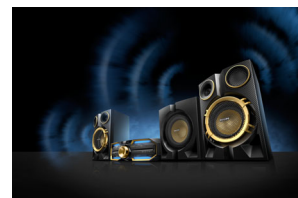

Philips  
Mini Hi-Fi System

Bluetooth® e NFC

FX70X

## Mega som wireless

Transmissão de músicas wireless via Bluetooth® diretamente de qualquer dispositivo smart, além de tecnologia NFC para emparelhamento instantâneo. Amplificador duplo que oferece qualidade de som excepcional e saída total de 1600W RMS para som de alta potência.

### Som de alta potência para ouvir e sentir

- Amplificador duplo para um desempenho sonoro superior
- MAX Sound: amplificação imediata de potência
- Subwoofer para graves de alta potência