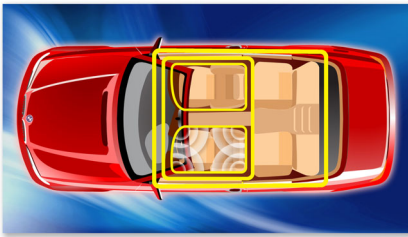

Design, der passer ind i enhver bil

- Høj kontrast-LCD giver perfekt visning
- Aftageligt frontpanel til tyverilås

Nem at anvende

- Indbygget Bluetooth-modtager til opkald og streaming af musik
- MP3 Link til bærbar musikafspilning
- Gennemse efter mappe eller sang, der giver en øjeblikkelig søgning eller hurtig adgang
- Lydudgang til tilføjelse af forstærker

PHILIPS

Vigtigste nyheder

Music Zone

Philips' innovative Music Zone-teknologi giver chaufføren og passagererne mulighed for at nyde deres musik med mere levende rumlig effekt, lige som kunstneren havde tænkt det. Brugere kan nemt skifte musiklyttestrøm fra chaufføren til passagererne og tilbage igen for at få det bedste soniske fokus i bilen. En dedikeret zonestyingsknap giver tre foruddefinerede indstillinger - venstre, højre og front (og alle) - så du nemt og dynamisk kan finde en indstilling, der passer til dine lyttestrøm, alene eller sammen med dine passagerer.