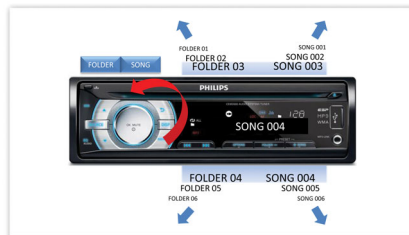

Gennemse efter mappe eller sang

Med denne funktion kan du finde et nummer eller album meget hurtigere ved at gennemse sange og mapper, som er normalt indhold på USB/SDHC-enheder. Med den dedikerede mappe/sang-knap er blot tre enkle trin nødvendige for at udføre en søgning - tryk på mappe/sang, drej lydstyrkekappen, og tryk for at vælge. Denne enkle proces giver dig mulighed for at søge i din musik hurtigt og nemt, så du kan koncentrere dig om kørslen.