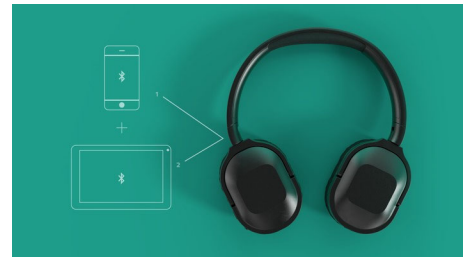

Daudzpunktu Bluetooth

Racionalizējiet savu darba dienu. Šīs bezvadū austiņas var savienot ar divām Bluetooth ierīcēm vienlaikus, un tās var pārslēgt atkarībā no vajadzībām. Tāpēc varat klausīties mūziku klēpjdatorā un atbildēt uz zvaniem tālrunī.