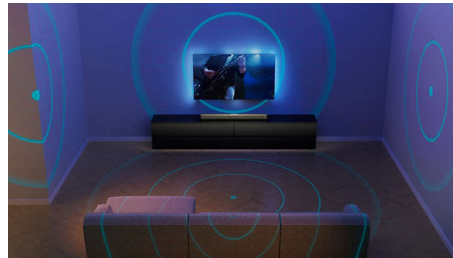

Kalibracija prostorije

Bez obzira na oblik i veličinu prostorije, uvek možete da dobijete savršen Fidelio zvuk. Samo povežite priloženi mikrofoni, pa ga postavite na mesto gde sedite dok gledate televiziju. FB1 soundbar meri kako se zvuk kreće po prostoriji, pa inteligentno prilagođava izlaz svakog kanala kako bi se garantovao prefinjen surround zvuk.