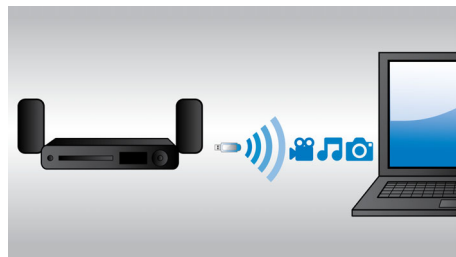

### Full HD 3D Blu-ray

Prepusitate se novim doživetjem v svoji dnevni sobi s 3D-filmi in 3D-televizorjem Full HD. Aktivna 3D-tehnologija uporablja najnovejše zaslone s hitrim preklapljanjem, ki predvajajo pristno sliko z neverjetno globino v polni visoki ločljivosti 1080 x 1920. 3D-slika polne visoke ločljivosti nastane pri gledanju s posebnimi očali, pri katerih je odpiranje in zapiranje leve in desne leče sinhronizirano z izmeničnimi slikami. 3D-filmi na ploščah Blu-ray nudijo bogato in izjemno kakovostno izbiro vsebin. Blu-ray omogoča tudi predvajanje nestisnjene prostorskega zvoka, ki je neverjetno pristen.

### Vgrajen WiFi

S pomočjo vgrajenega vmesnika WiFi lahko domači kino preprosto povežete z domačim omrežjem in tako kadar koli uživajte v bogati izbiri priljubljenih spletnih vsebin. Na voljo so vam nekatere najboljše spletne strani s filmi, slikami, informacijami, zabavnimi in drugimi spletnimi vsebinami, ki so prilagojene za televizijski zaslon.