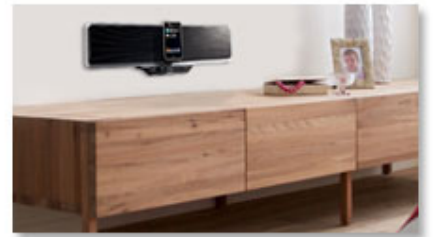

Sienas stiprinājums

Perfekti apvienojot dizaina eleganci un daudzveidību, Philips audio sistēma ir atjautīgi konstruēta, lai iekļautos jūsu dzīvojamajā platībā. Audio sistēmas pamatne ir statīvs, tāpat sistēmu var droši un glīti novietot uz jebkura plaukta vai skapja. Iekārtu stiprinot pie sienas, tās iespējas ir tādas pašas kā iekārtai uz atsevišķi novietota statīva.