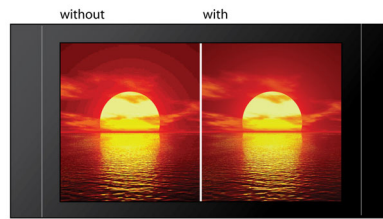

Traitement vidéo 12 bits/108 MHz

Le convertisseur vidéo numérique/analogique 12 bits haut de gamme conserve tous les détails de la qualité d'image authentique. Il reproduit les nuances subtiles et les dégradés de couleurs, produisant une image plus naturelle et plus vive. Les limites du convertisseur 10 bits standard sont particulièrement flagrantes lorsque vous utilisez des grands écrans et des projecteurs.