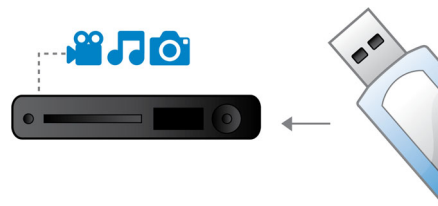

Connectez-vous à plusieurs sources

- Liaison multimédia USB pour une lecture des données multimédias des clés USB

PHILIPS

Points forts

Certifié DivX Ultra

Grâce à la prise en charge DivX, vous pouvez visionner des vidéos et des films encodés en DivX sur Internet, y compris les films hollywoodiens que vous avez achetés, dans votre salon. Le format DivX est une technologie de compression vidéo basée sur la norme MPEG4 qui permet d'enregistrer des fichiers volumineux tels que des films, des bandes annonces et des clips vidéo sur divers supports multimédias tels que des CD-R/RW et des disques DVD inscriptibles et de les lire sur votre lecteur DVD/Blu-ray Philips certifié DivX Ultra. La technologie DivX Ultra combine la lecture du format DivX ainsi que d'autres fonctionnalités telles que les sous-titres intégrés, le choix de langues audio, de bandes son et de menus en un seul format de fichier.

Liaison multimédia USB

L'USB (Universal Serial Bus) est un protocole permettant de relier facilement des ordinateurs, des périphériques et des appareils électroniques grand public. Avec la liaison multimédia USB, vous n'avez qu'à brancher votre périphérique USB, sélectionner un fichier vidéo, photo ou audio et lancer la lecture.

Screen Fit

Grâce à la fonction Screen Fit, l'image remplit tout l'écran, quel que soit le programme que vous regardez, et sur tout type de téléviseur. Finis les réglages fastidieux pour faire disparaître les bandes noires en haut et en bas de l'écran. Appuyez simplement sur le bouton d'adaptation à la taille de l'écran, sélectionnez le format de votre choix et profitez de votre film en plein écran.