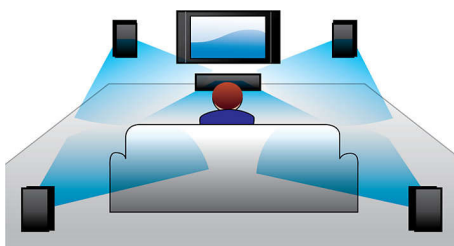

Des conditions d'écoute à couper le souffle

- La puissance de 300 W RMS offre un son exceptionnel aux films et à la musique
- Au cœur de l'action avec le son Dolby Digital

Conçu pour mettre votre intérieur en valeur

- Conception compacte et universelle

Connectez vos appareils et laissez-vous aller au divertissement

- Lit les DVD, VCD, CD et périphériques USB

PHILIPS

Points forts

Dolby Digital

Dolby Digital, la principale norme audio numérique multicanal, exploite la façon dont l'oreille humaine traite les sons et offre ainsi un son Surround d'une qualité exceptionnelle, enrichi de repères spatiaux d'un grand réalisme.

Puissance de 300 W RMS

La puissance de 300 W RMS offre un son exceptionnel aux films et à la musique

Design compact

Cet ensemble compact tout en finesse s'intègre à tous les intérieurs.

Compatibilité

Lisez tous les disques et les contenus multimédias que vous souhaitez (DVD, VCD, CD ou périphériques USB). Goûtez au confort d'une qualité de lecture incomparable et au luxe de pouvoir partager des fichiers multimédias sur votre téléviseur ou sur votre système Home Cinéma.