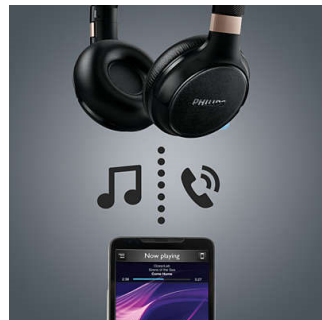

耳筒設計別具匠心, 音樂從此不受拘束。這款藍牙耳筒具備輕巧摺合式設計, 便於攜帶儲存; 當中所有元件都經過悉心挑選, 包括可讓您可輕鬆調校耳機的鉸鏈, 是您旅行最佳良伴。

數碼低音增強效果

一鍵式低音增強功能帶來震撼的重低音效果

藍牙技術

配對耳筒到任何藍牙裝置, 無線享受清脆及清晰的音樂。即使電量耗盡也不代表您的音樂享受中斷, 只要插上電線即可繼續享受音樂。

封密式設計

密閉式後方設計能隔絕音樂以外的環境噪音, 讓您盡情享受原音的細節及豐富低音效果。

簡易 NFC 配對

自動喚醒裝置具備一鍵式 NFC 連接技術, 讓您的藍牙耳筒與任何藍牙設備連接, 一按即可完成。

SmartTouch 控制功能

SmartTouch 控制功能的反應迅速且易用, 揮揮手即可控制音量、向前 / 向後 / 暫停 / 開始播放音樂, 甚至接聽來電。

無線音樂與無線通話

使用藍牙技術為智能裝置和耳機配對, 盡情享受無敵的清晰音樂及通話音色。所有按鈕設計簡單易用, 一按即可在音樂播放及接電 / 撥電之間轉換功能。