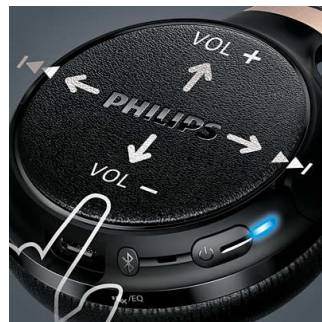

耳筒設計別具匠心, 音樂從此不受拘束。這款藍牙耳筒具備輕巧摺合式設計, 便於攜帶儲存; 當中所有元件都經過悉心挑選, 包括可讓您可輕鬆調校耳機的鉸鏈, 是您旅行最佳良伴。

數碼低音增強效果

一鍵式低音增強功能帶來震撼的重低音效果

藍牙技術

配對耳筒到任何藍牙裝置, 無線享受清脆及清晰的音樂。即使電量耗盡也不代表您的音樂享受中斷, 只要插上電線即可繼續享受音樂。

封密式設計

密閉式後方設計能隔絕音樂以外的環境噪音, 讓您盡情享受原音的細節及豐富低音效果。

簡易 NFC 配對

自動喚醒裝置具備一鍵式 NFC 連接技術, 讓您的藍牙耳筒與任何藍牙設備連接, 一按即可完成。

SmartTouch 控制功能

SmartTouch 控制功能的反應迅速且易用, 揮揮手即可控制音量、向前 / 向後 / 暫停 / 開始播放音樂, 甚至接聽來電。

無線音樂與無線通話

使用藍牙技術為智能裝置和耳機配對, 盡情享受無敵的清晰音樂及通話音色。所有按鈕設計簡單易用, 一按即可在音樂播放及接電 / 撥電之間轉換功能。