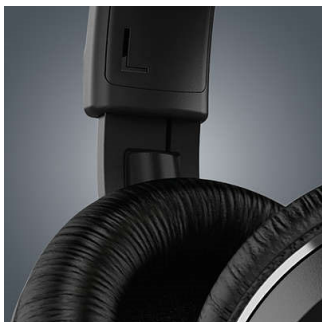

Philips
Wireless Bluetooth®
headphones

40 毫米驅動器 / 密封式
蓋耳式
柔軟耳墊

SHB9250

高解像度音效

數碼低音增強效果

Philips SHB9250 具備藍牙連接功能，免除線纜阻礙纏繞的不便，但帶來更優質的音色及完美無瑕的重低音。您更可輕易在通話及音樂中隨時切換；此外，耳筒配有柔軟耳套，造就舒適佩戴。

無線的震撼音效體驗

- 高解析度音效技術讓您以最純淨的音色收聽音樂
- 40 毫米鈦合金驅動器帶來震撼重低音及清晰音質
- 密閉式後方設計帶來最佳噪音隔絕效果
- 一鍵式低音增強功能帶來震撼的重低音效果

讓生活更方便

- 無線藍牙技術不受線纜困擾，令聆歌更加方便
- 多裝置配對功能讓您同時在多達兩部裝置上播放音樂及進行通話
- 一鍵式 NFC 連接，輕鬆配對
- 輕巧摺合式設計便於旅途中存放使用
- 反應迅速且簡單易用的智能觸控
- 無線控制，享受清晰音樂及通話音質
- 按下耳蓋上的按鈕即可啟動 Siri 及 Google Now

長時間使用仍感舒適輕便

- 可調校耳罩式頭帶帶來完美且舒適的貼合

PHILIPS

產品特點

40 毫米喇叭驅動器

40 毫米鈹合金驅動器帶來震撼重低音及清晰音質

可調校耳罩頭帶

Philips 耳筒符合人體工學設計, 可調校耳罩式頭帶來完美且舒適的貼合, 讓您無顧慮地沈醉在自己的音樂世界之中。

人體工學耳墊

人體工學耳墊以柔軟耳棉精心打造, 隔音優良之餘, 長時間佩戴也一樣舒服自然。耳筒緊扣雙耳的力度經過悉心調節, 讓佩戴更穩妥, 適合長時間享受音樂。

超薄摺疊設計

耳筒設計別具匠心, 音樂從此不受拘束。這款藍牙耳筒具備輕巧摺合式設計, 便於攜帶儲存; 當中所有元件都經過悉心挑選, 包括可讓您可輕鬆調校耳機的鉸鏈, 是您旅行最佳良伴。

數碼低音增強效果

一鍵式低音增強功能帶來震撼的重低音效果

藍牙技術

配對耳筒到任何藍牙裝置, 無線享受清脆及清晰的音樂。即使電量耗盡也不代表您的音樂享受中斷, 只要插上電線即可繼續享受音樂。

封密式設計

密閉式後方設計能隔絕音樂以外的環境噪音, 讓您盡情享受原音的細節及豐富低音效果。