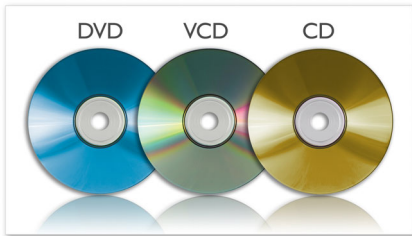

DVD, DVD+/-RW, (S)VCD, CD

De draagbare DVD-speler van Philips is compatibel met de meeste verkrijgbare DVD-

en CD-discs. DVD, DVD+/-R, DVD+/-RW, (S)VCD en CD kunnen allemaal op de DVD-speler worden afgespeeld. DVD+/-R is een korte benaming voor een DVD-station dat beide gangbare opneembare DVD-formaten ondersteunt. DVD+/-RW ondersteunt beide gangbare herschrijfbaar discstypen.