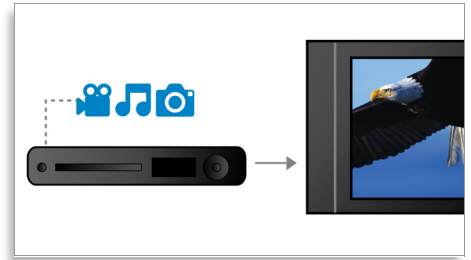

全部都能播放

您幾乎可以播放任何媒體格式 - 不管是 WMV、DivX、MP3 或 JPEG 皆可。快來體驗方便無比的播放功能，以及可在自己電視或家庭劇院系統分享媒體檔案的樂趣 - 就在您舒適的客廳中。