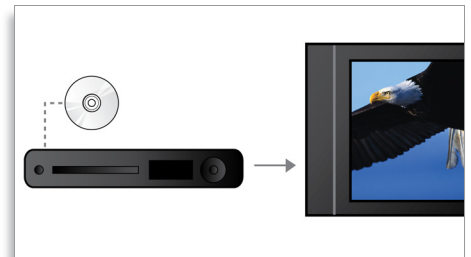

全部都能播放

您幾乎可以播放所有種類的光碟 - 不管是 CD、(S)VCD、DVDs、DVD+R、DVD-R、DVD+RW、DVD-RW 或 DVD+R DL 皆可。快來體驗在單一裝置上播放所有種類光碟所帶來的無比彈性和便利。