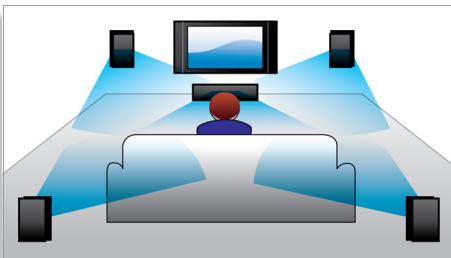

DTS、Dolby 數位、ProLogic II

內建 DTS 與杜比數位解碼器，直接處理六聲道音訊，不需再外接解碼器，給您生動

逼真的環繞音效，讓您身歷其境。杜比 Pro Logic II 可從任何立體聲音源提供五聲道環繞音效。