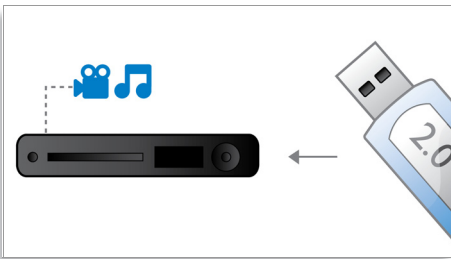

高速 USB 2.0 連線

通用序列匯流排，或簡稱 USB，是一種用來方便連結電腦、周邊設備和消費性電子設備的標準協定。高速 USB 裝置資料傳輸速率最高可達 480 Mbps - 比原本 USB 裝置的 12 Mbps 還要高。使用高速 USB 2.0 連線，您只需要插入 USB 裝置，選擇電影、音樂或相片便可以播放。