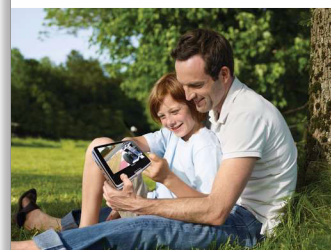

Philips
Bärbar DVD och TV

23 cm/9-tums LCD

5 timmars uppspelningstid
DTV

PD9005

Titta på dina favoritprogram och DVD-filmer varsomhelst
med enkel installation

En inbyggd digital TV-mottagare gör att du kan njuta av kostnadsfria TV-program på den bärbara DVD-spelaren PD9005. Skäm bort dig på resan med den 9 tum/23 cm stora vridbara LCD-skärmen och upp till 5 timmars förströelse med filmer, musik och foton.

23 cm (9") LCD-vridskärm

Skärmen roterar 180° så att betraktningensvinkeln optimeras för att titta på filmer och bilder. Roter skärmen eller justera den uppåt och nedåt, och minska på så vis bländning för att få bästa möjliga betraktningensvinkel.