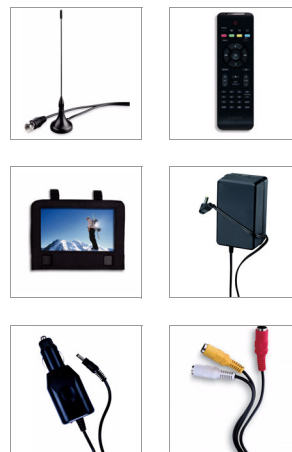

Philips
Bärbar DVD och TV

23 cm/9-tums LCD

5 timmars uppspelningstid
DTV

PD9005

Titta på dina favoritprogram och DVD-filmer varsomhelst
med enkel installation

En inbyggd digital TV-mottagare gör att du kan njuta av kostnadsfria TV-program på den bärbara DVD-spelaren PD9005. Skäm bort dig på resan med den 9 tum/23 cm stora vridbara LCD-skärmen och upp till 5 timmars förströelse med filmer, musik och foton.

Spela upp dina filmer, musik och foton på vägen

- Kompatibel med DVD, DVD+/-R, DVD+/-RW, (S)VCD, CD
- DivX Certified för standarduppspelning av DivX-video
- MP3-CD, CD och CD-RW-uppspelning

Upplev bärbar TV-underhållning i realtid

- 9 tums LCD-vridskärm ger förbättrade tittvinklar
- Funktioner för DVB-T-standard för fria digital-TV-kanaler
- Elektronisk programguide (EPG)
- Enkel installation och automatisk kanalsökning

Det lilla extra för din bekvämlighet

- Upp till 5 timmars uppspelningstid med ett inbyggt batteri*
- SD/SDHC-kortplats för musik, foto och video
- Strömadapter, biladapter och AV-kabel medföljer
- Fullständig återupptagning efter strömavbrott