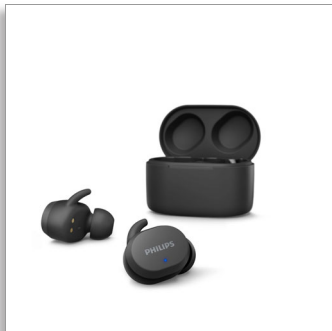

Philips  
Täielikult juhtmevabad  
kõrvaklapid

Kõrva asetatavad kõrvaklapid  
Kaasaskantav laadimisümbris  
IPX5 veekindlus  
Kuni 26 tundi mänguaega

TAT3216BK